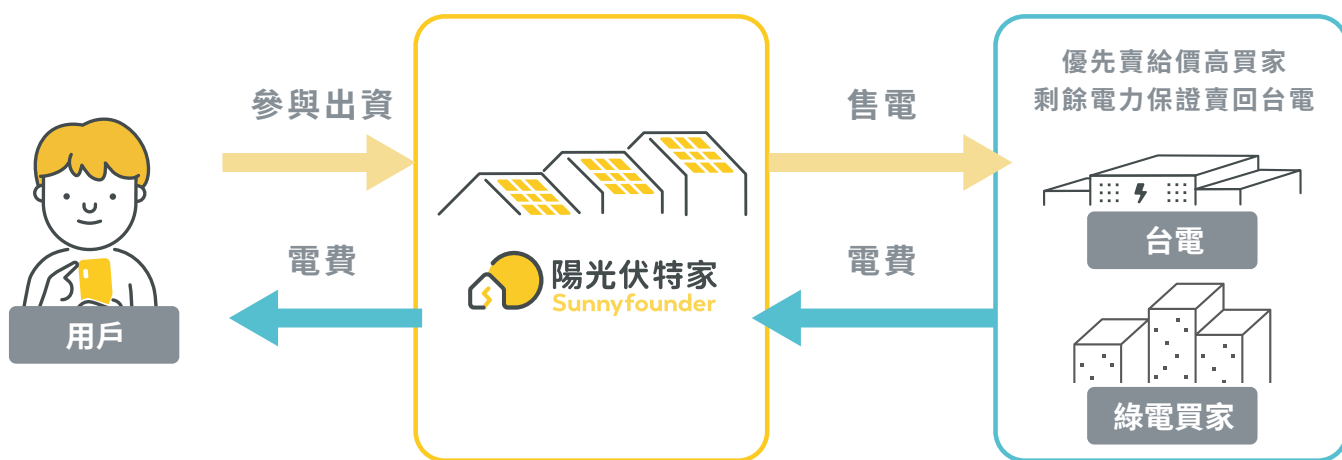

# 輕鬆打造被動收入 成為電廠主人

陽光伏特家是台灣第一間全民電廠，也是目前規模最大的全民電廠平台，您可以透過出資共享綠電獲益，平台上也提供清楚的追蹤獲利表現。

當您購入太陽能板之後，陽光伏特家會每2個月將您的電費收益自動入帳，讓您享有持續20年的穩定收益！此外，陽光伏特家的電廠皆與台電合作簽訂20年的售電合約，確保電力能被全數收購。另外，我們也將電力優先賣給國內價高買家，提高用戶獲益潛力。

1片太陽能板(330W)